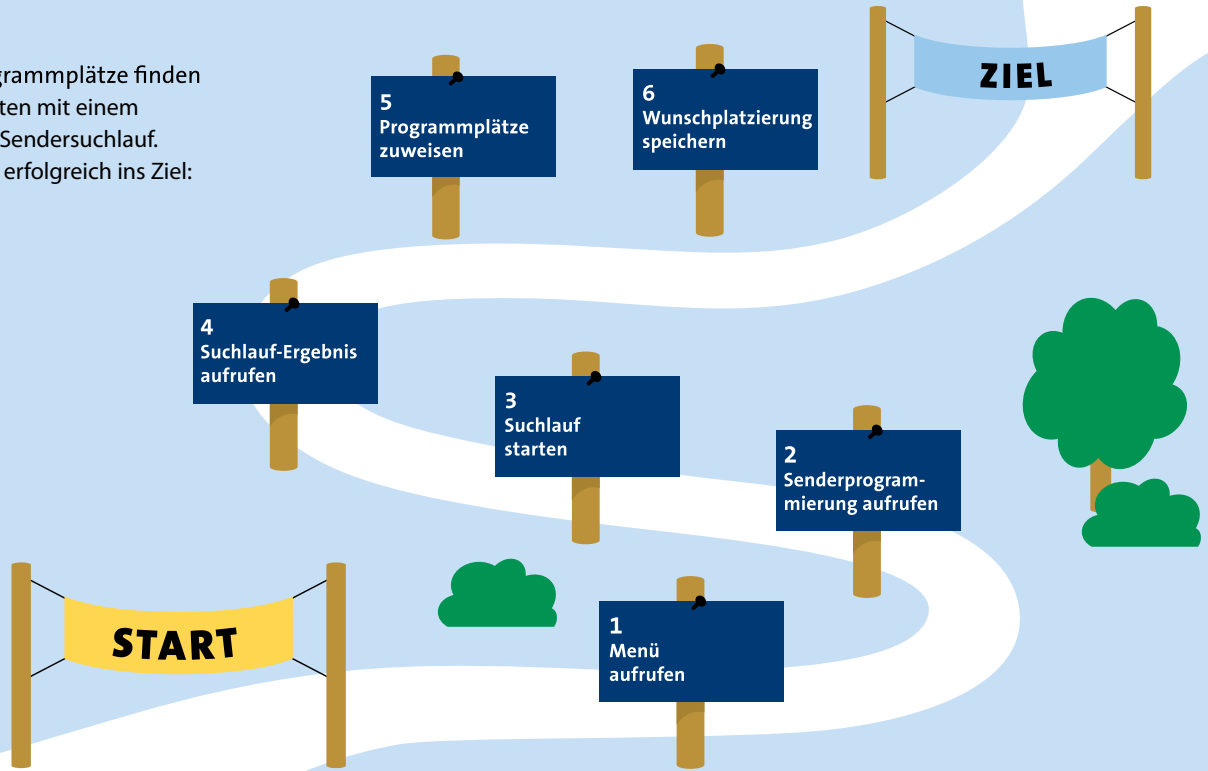

Die ARD-Qualitätsoffensive

Mach mit beim Sendersuchlauf

Sendersuchlauf für mehr Qualität

Die neuen Programmplätze finden Sie am einfachsten mit einem automatischen Sendersuchlauf.
So kommen Sie erfolgreich ins Ziel:

Dank der ARD-Qualitätsoffensive erleben nun alle Zuschauer, die digital über Satellit (DVB-S) oder Kabel (DVB-C) empfangen, die digital verbreiteten ARD-Fernsehprogramme in einer deutlich verbesserten Bildqualität. Dazu hat die ARD ihre Übertragungskapazitäten ausgebaut und einen neuen Transponder (Satellitenkanal) in Betrieb genommen. Die Bitraten der Übertragung wurden pro Programm um 50 bis 100 Prozent auf bis zu 7 Mbit/s erhöht, im Durchschnitt auf über 5 Mbit/s. Damit reagiert die ARD auf aktuelle Entwicklungen: Immer mehr Zuschauer verfolgen das Fernsehprogramm auf großformatigen Flachbildschirmen.